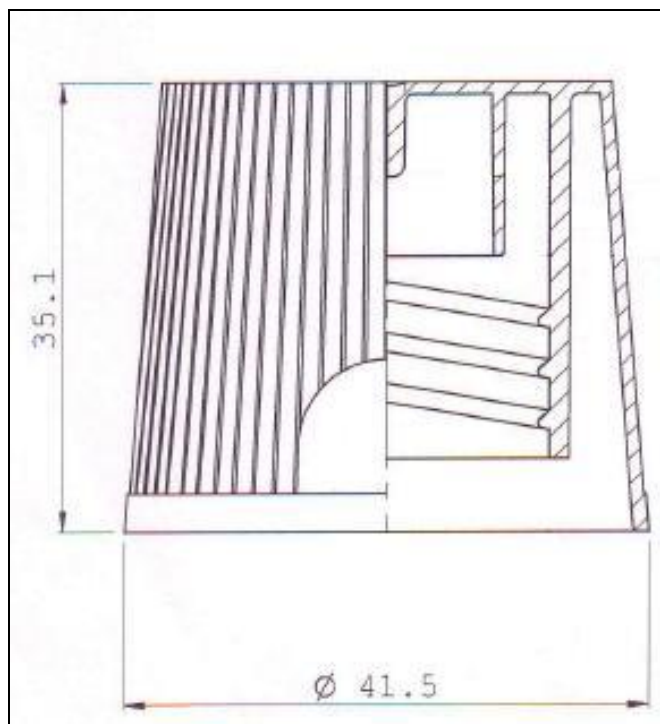

PLASTIC SRL

NOME ARTICOLO	S41
BREVE DESCRIZIONE	TAPPO SALVABIMBO GRANDE CON SPRUZZINO
TIPOLOGIA CAPSULA	SALVABIMBO
TIPO DI AVVITAMENTO	PE
ADATTO PER COLLO	<input checked="" type="checkbox"/> PE <input type="checkbox"/> PET
PEZZI PER SCATOLA	1.500
PEZZI PER BANCALE	24.000
DIMENSIONI	Ø 41,5 h. 35,1