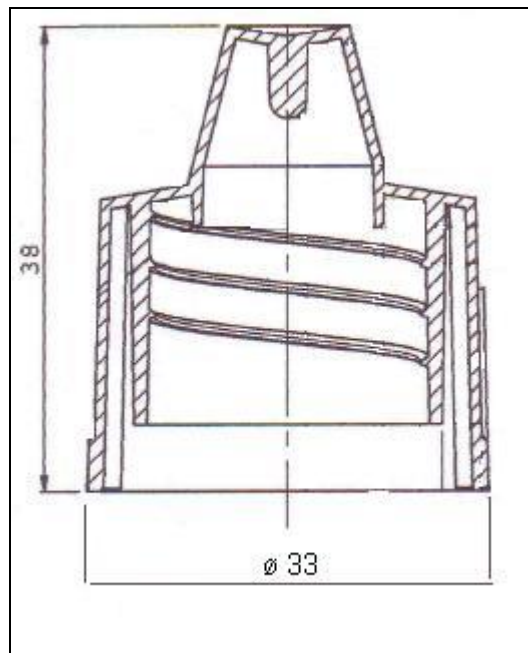

# PLASTIC SRL

NOME ARTICOLO	S32
BREVE DESCRIZIONE	TAPPO SALVABIMBO PICCOLO
TIPOLOGIA CAPSULA	SALVABIMBO
TIPO DI AVVITAMENTO	PE
ADATTO PER COLLO	<input checked="" type="checkbox"/> PE <input type="checkbox"/> PET
PEZZI PER SCATOLA	3.000
PEZZI PER BANCALE	48.000
DIMENSIONI	$\varnothing 33$ h. 38