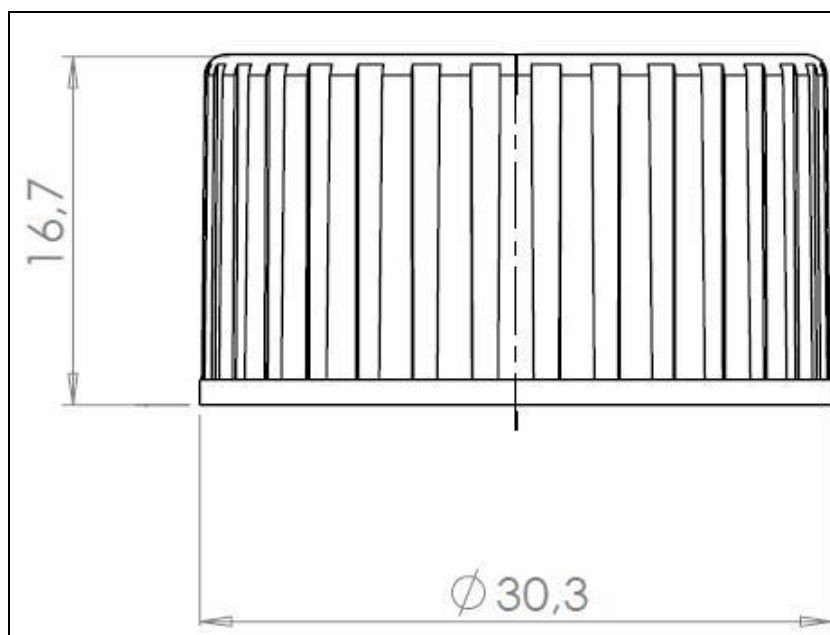

PLASTIC SRL

| | |
|---------------------|---------------------------------------------------------------------|
| NOME ARTICOLO | PS28 |
| BREVE DESCRIZIONE | TAPPO RICARICA CON ESTETICA TRIGGER PER COLLO PET |
| TIPOLOGIA CAPSULA | TAPPO RICARICA |
| TIPO DI AVVITAMENTO | PET 28/410 |
| ADATTO PER COLLO | <input type="checkbox"/> PE <input checked="" type="checkbox"/> PET |
| PEZZI PER SCATOLA | 5.400 |
| PEZZI PER BANCALE | 86.400 |
| DIMENSIONI | $\varnothing 30,3$ h. 16,7 |