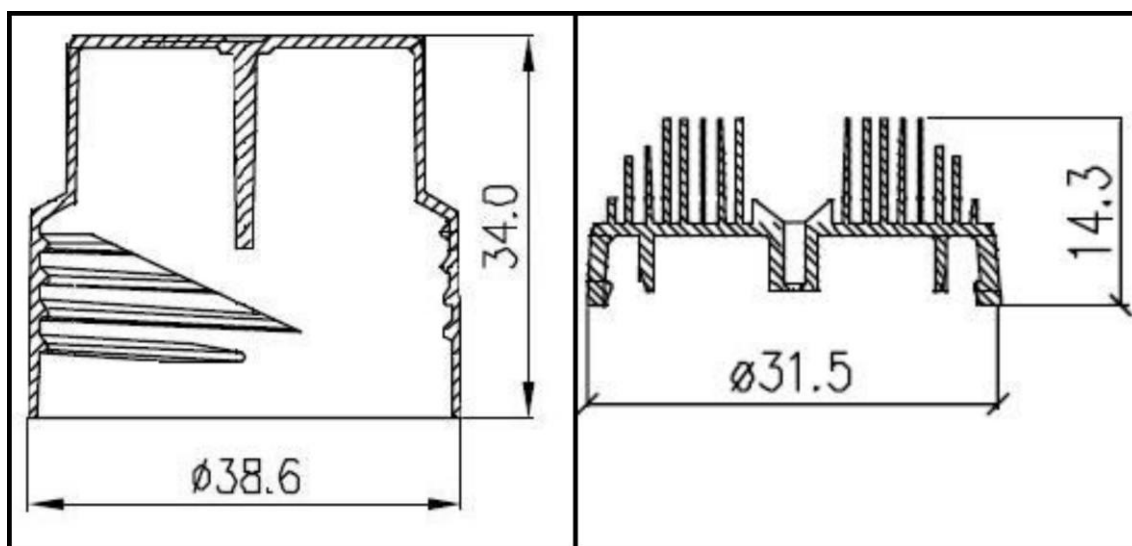

# PLASTIC SRL

NOME ARTICOLO	C39	
BREVE DESCRIZIONE	TAPPO SMACCHIATORE CON SPAZZOLINA	
TIPOLOGIA CAPSULA	SMACCHIATORE	
TIPO DI AVVITAMENTO	PE	
ADATTO PER COLLO	<input checked="" type="checkbox"/> PE	<input type="checkbox"/> PET
PEZZI PER SCATOLA	1.900	
PEZZI PER BANCALE	30.400	
DIMENSIONI	$\varnothing$ 38,6 h. 34	