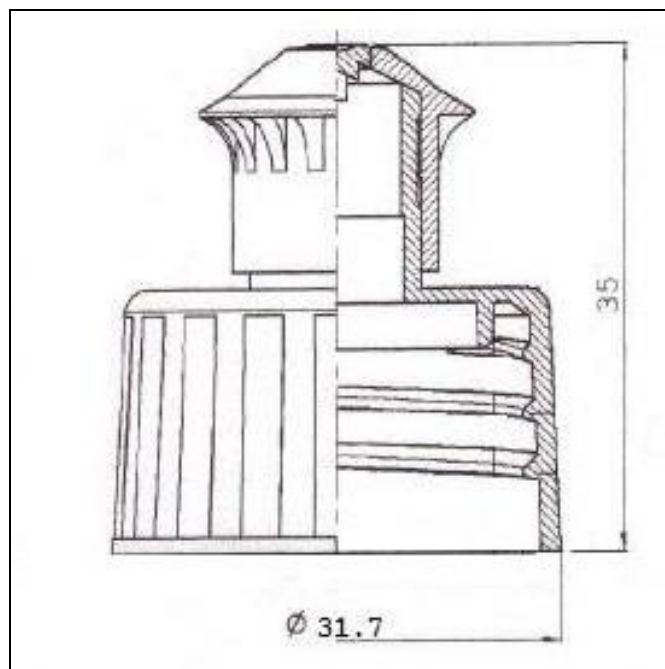

PLASTIC SRL

NOME ARTICOLO	01	
BREVE DESCRIZIONE	TAPPO PUSH – PULL PICCOLO PER COLLO PE	
TIPOLOGIA CAPSULA	PUSH - PULL	
TIPO DI AVVITAMENTO	PE	
ADATTO PER COLLO	<input checked="" type="checkbox"/> PE	<input type="checkbox"/> PET
PEZZI PER SCATOLA	3.500	
PEZZI PER BANCALE	56.000	
DIMENSIONI	\varnothing 31,7 h. 35	